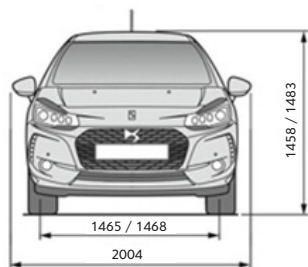

DS prefiere **TOTAL**