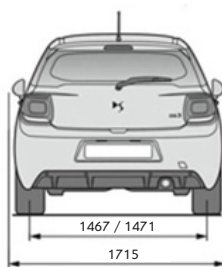

DS prefiere **TOTAL**