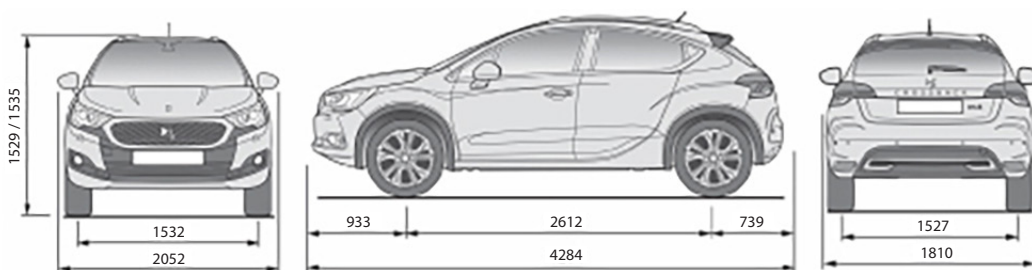

DS prefiere **TOTAL**